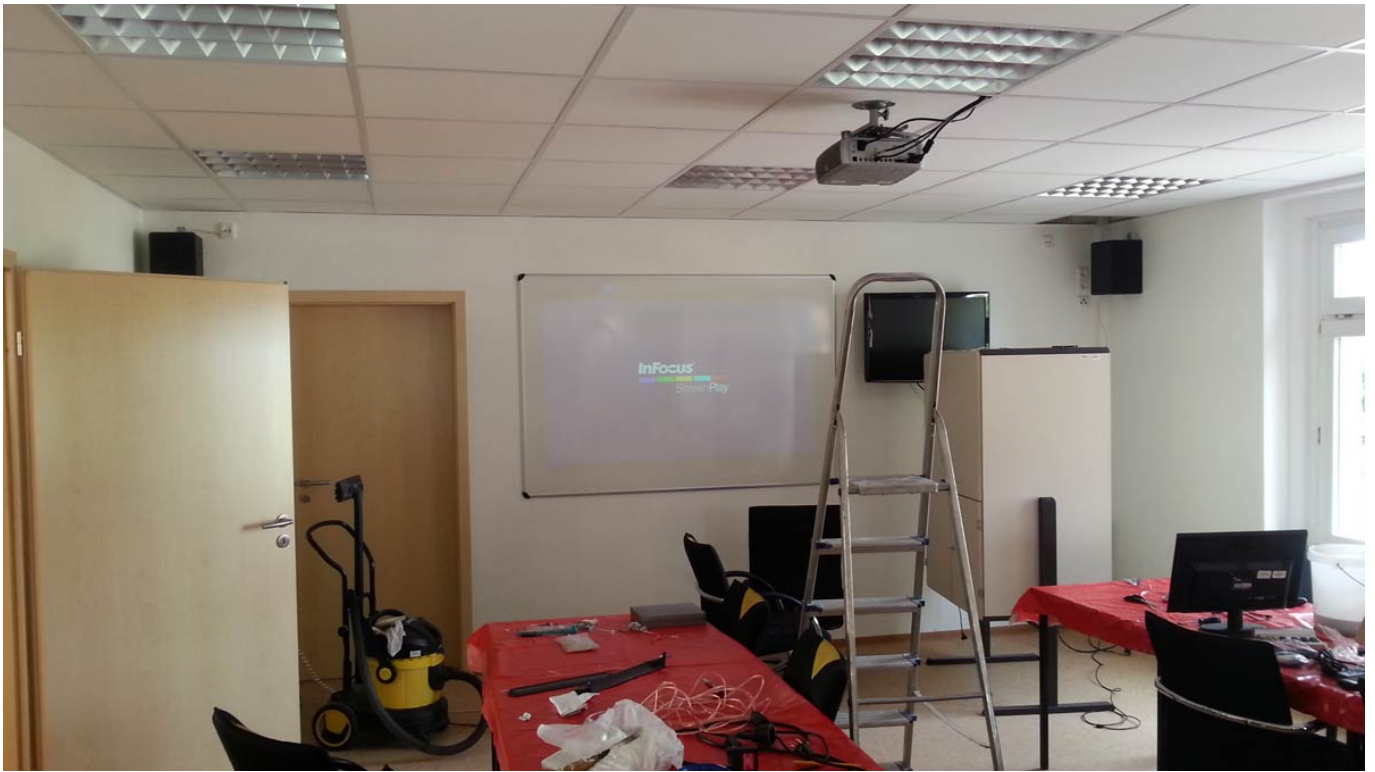

Die ersten Umbauten sind abgeschlossen

18.10.2012 17:30 von Sven Schimmel (Kommentare: 0)

Bildrechte: FF Lugau/Böhme

LUGAU. Der erste Umbau im Gerätehaus der Feuerwehr Lugau ist abgeschlossen. Entstanden sind im ersten OG zwei Schulungsräume, ein Vorbereitungsraum, neue Büros, Küche und ein WC. Damit wurden die seit Jahren angemahnten besseren Bedingungen zum Teil umgesetzt. Die ersten Dienste konnten in einem hochmodernen Raum bereits durchgeführt werden, der nun über eine interaktive Tafel und verschiedene Netzwerkanschlüsse verfügt. Außerdem wurde das Mobiliar erneuert. Nun haben auch alle rund 50 Einsatzkräfte der Wehr einen Sitzplatz. Der zweite, weitaus kleinere Raum dient eher als Aufenthaltsraum, kann aber auch zu Schulungen und Beratungen genutzt werden und enthält die gleiche, wenn auch übernommene Ausstattung.

_ Damit die Träger dorthin kommen, wo sie hinsollen, musste die Wand aufgemacht werden - Bildrechte: FF Lugau

_ Noch mehr Stahlträger - Bildrechte: FF Lugau

Sportlich: Gerätewart Sven Colditz beim Verlegen von Kabel im Schlauchturm - Bildrechte: FF Lugau

Der Fußboden wird gelegt - Bildrechte: FF Lugau

_ Der Fußboden wird gelegt - Bildrechte: FF Lugau

_ Dann hieß es: Putzen, putzen, putzen... - Bildrechte: FF Lugau

Dieter Böhme beim Einräumen - Bildrechte: FF Lugau

Jetzt kann eingeräumt werden - Bildrechte: FF Lugau

_ Die Technik wird installiert - Bildrechte: FF Lugau

_ Noch mehr Technik - Bildrechte: FF Lugau

_ Die Büros werden eingeräumt - Bildrechte: FF Lugau

_ Die Arbeitsplätze stehen - Bildrechte: FF Lugau