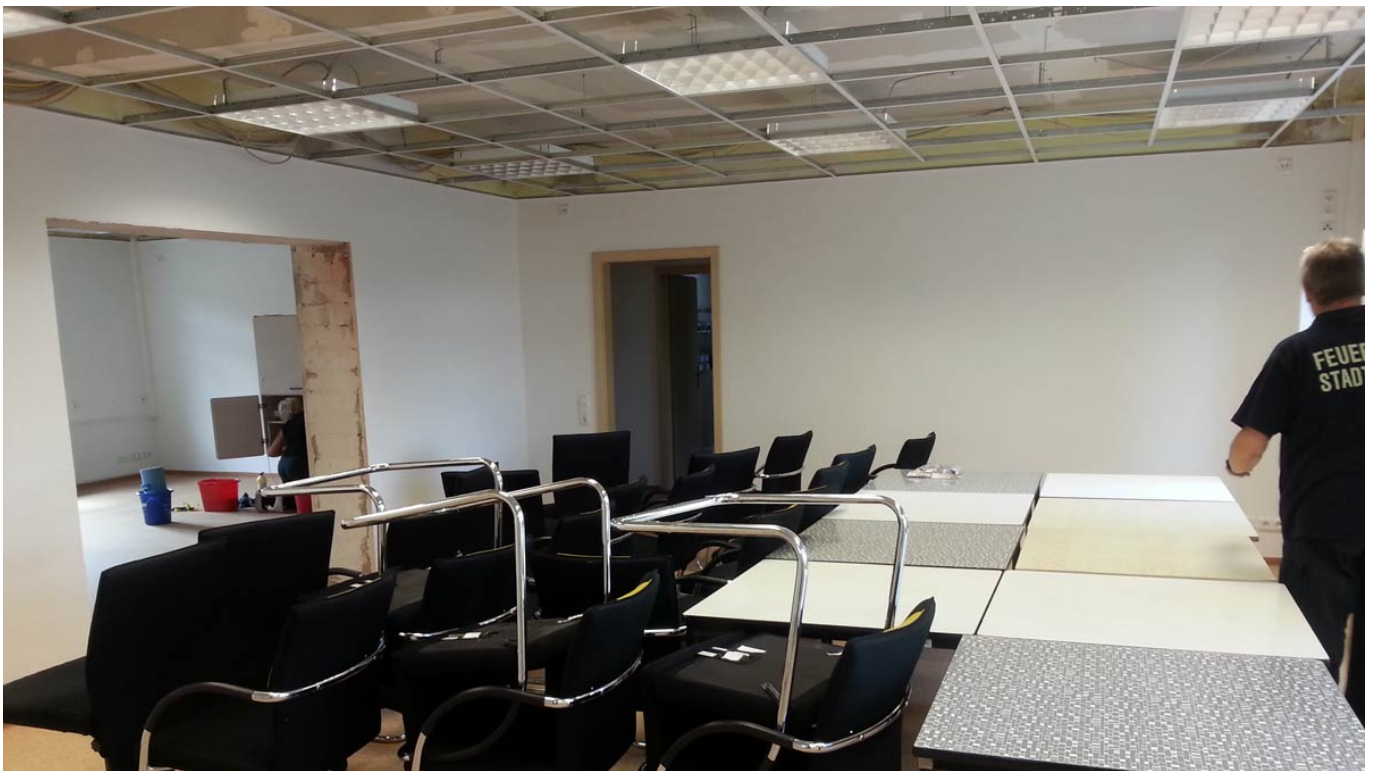

Die ersten Umbauten sind abgeschlossen

18.10.2012 17:30 von Sven Schimmel (Kommentare: 0)

Bildrechte: FF Lugau/Böhme

LUGAU. Der erste Umbau im Gerätehaus der Feuerwehr Lugau ist abgeschlossen. Entstanden sind im ersten OG zwei Schulungsräume, ein Vorbereitungsraum, neue Büros, Küche und ein WC. Damit wurden die seit Jahren angemahnten besseren Bedingungen zum Teil umgesetzt. Die ersten Dienste konnten in einem hochmodernen Raum bereits durchgeführt werden, der nun über eine interaktive Tafel und verschiedene Netzwerkanschlüsse verfügt. Außerdem wurde das Mobiliar erneuert. Nun haben auch alle rund 50 Einsatzkräfte der Wehr einen Sitzplatz. Der zweite, weitaus kleinere Raum dient eher als Aufenthaltsraum, kann aber auch zu Schulungen und Beratungen genutzt werden und enthält die gleiche, wenn auch übernommene Ausstattung.

Der Fußboden wird gelegt - Bildrechte: FF Lugau

_ Der Fußboden wird gelegt - Bildrechte: FF Lugau

_ Dann hieß es: Putzen, putzen, putzen... - Bildrechte: FF Lugau

Dieter Böhme beim Einräumen - Bildrechte: FF Lugau

Jetzt kann eingeräumt werden - Bildrechte: FF Lugau

_ Die Technik wird installiert - Bildrechte: FF Lugau

_ Noch mehr Technik - Bildrechte: FF Lugau

_ Die Büros werden eingeräumt - Bildrechte: FF Lugau

_ Die Arbeitsplätze stehen - Bildrechte: FF Lugau